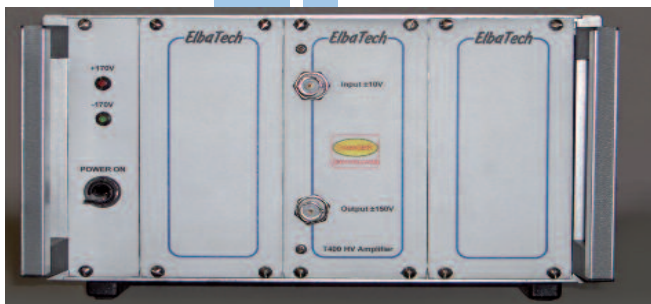

Nanogravimetro con sonde di pressione e temperatura integrate, per misure multiparametriche in ambiente gassoso.

amplificatore ad alta tensione
ad 1 canale, versione standard

Elbatech è in grado di fornire prodotti "a catalogo" così
come di specializzarli secondo le specifiche del cliente

a 3 canali,
con opzioni
e range di uscita ampliato

a 3 canali, in versione da rack
con possibilità di controllo da remoto.

scheda di alimentazione per amplificatori ad alta tensione

I soci di Elbatech sono “artigiani della ricerca”
progettano e costruiscono strumentazione
e integrano prodotti di terze parti con i propri sistemi.

Testa di misura AFM fuori produzione,
“fatta rivivere” da un nostro controller

Controller STM
(Scanning Tunneling Microscope) Elbatech
integrato in un SEM (Scanning Electron Microscope)

Consiglio Nazionale
delle Ricerche