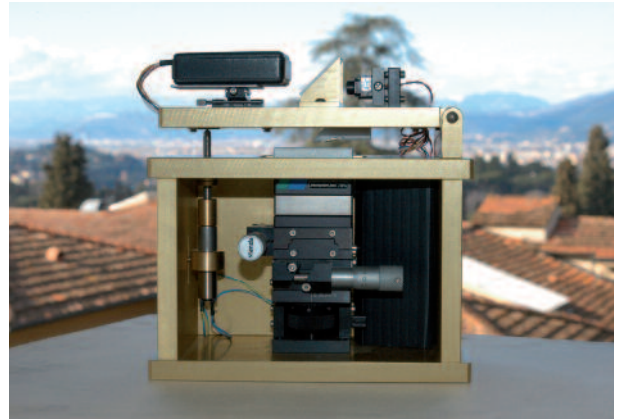

ElbaTech srl

Soluzioni Elettroniche e Innovazione

Impresa privata nata a fine '99. Isola d'Elba.

Quartz Crystal Microbalance multicanale, per misure in aria e in liquido, completa di camere di misura statiche e a flusso

Atomic Force Microscope, con testa di misura e controller proprietari.

Società ad alto contenuto tecnologico.

Opera nei campi dell'elettronica e dell'innovazione in genere, realizzando prodotti che soddisfano i più alti standard qualitativi.

Nanogravimetro con sonde di pressione e temperatura integrate, per misure multiparametriche in ambiente gassoso.

amplificatore ad alta tensione
ad 1 canale, versione standard

Elbatech è in grado di fornire prodotti "a catalogo" così
come di specializzarli secondo le specifiche del cliente

a 3 canali,
con opzioni
e range di uscita ampliato

a 3 canali, in versione da rack
con possibilità di controllo da remoto.

scheda di alimentazione per amplificatori ad alta tensione

I soci di Elbatech sono “artigiani della ricerca”
progettano e costruiscono strumentazione
e integrano prodotti di terze parti con i propri sistemi.