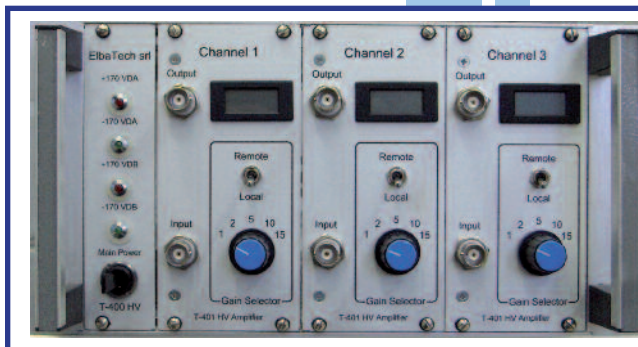

Camera a vuoto custom per misure in atmosfera controllata su semiconduttori

I soci di Elbatech provengono dal mondo della ricerca: da un'idea progettuale discussa con il cliente sviluppano concrete realtà sperimentali.

Nanogravimetro con sonde di pressione e temperatura integrate, per misure multiparametriche in ambiente gassoso.

amplificatore ad alta tensione
ad 1 canale, versione standard

Elbatech è in grado di fornire prodotti "a catalogo" così
come di specializzarli secondo le specifiche del cliente

a 3 canali,
con opzioni
e range di uscita ampliato

a 3 canali, in versione da rack
con possibilità di controllo da remoto.

scheda di alimentazione per amplificatori ad alta tensione

I soci di Elbatech sono “artigiani della ricerca”
progettano e costruiscono strumentazione
e integrano prodotti di terze parti con i propri sistemi.

Testa di misura AFM fuori produzione,
“fatta rivivere” da un nostro controller

Controller STM
(Scanning Tunneling Microscope) Elbatech
integrato in un SEM (Scanning Electron Microscope)

Consiglio Nazionale
delle Ricerche