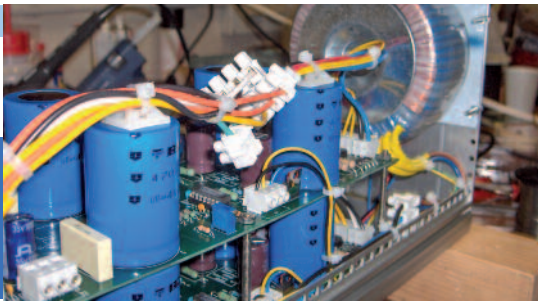

Nanogravimetro con sonde di pressione e temperatura integrate, per misure multiparametriche in ambiente gassoso.

amplificatore ad alta tensione
ad 1 canale, versione standard

Elbatech è in grado di fornire prodotti "a catalogo" così
come di specializzarli secondo le specifiche del cliente

a 3 canali,
con opzioni
e range di uscita ampliato

a 3 canali, in versione da rack
con possibilità di controllo da remoto.

scheda di alimentazione per amplificatori ad alta tensione

I soci di Elbatech sono “artigiani della ricerca”
progettano e costruiscono strumentazione
e integrano prodotti di terze parti con i propri sistemi.

Testa di misura AFM fuori produzione,
“fatta rivivere” da un nostro controller

Controller STM
(Scanning Tunneling Microscope) Elbatech
integrato in un SEM (Scanning Electron Microscope)

Consiglio Nazionale
delle Ricerche