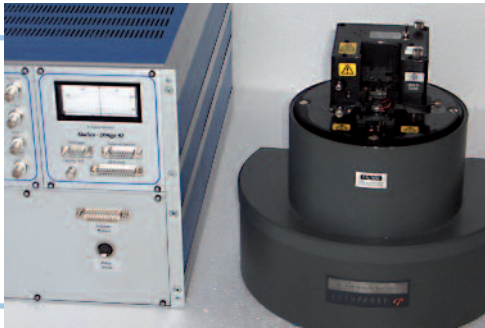

Nanogravimetro con sonde di pressione e temperatura integrate, per misure multiparametriche in ambiente gassoso.

amplificatore ad alta tensione
ad 1 canale, versione standard

Elbatech è in grado di fornire prodotti "a catalogo" così
come di specializzarli secondo le specifiche del cliente

a 3 canali,
con opzioni
e range di uscita ampliato

a 3 canali, in versione da rack
con possibilità di controllo da remoto.

scheda di alimentazione per amplificatori ad alta tensione

I soci di Elbatech sono “artigiani della ricerca”
progettano e costruiscono strumentazione
e integrano prodotti di terze parti con i propri sistemi.

Testa di misura AFM fuori produzione,
“fatta rivivere” da un nostro controller

Controller STM
(Scanning Tunneling Microscope) Elbatech
integrato in un SEM (Scanning Electron Microscope)

Consiglio Nazionale
delle Ricerche